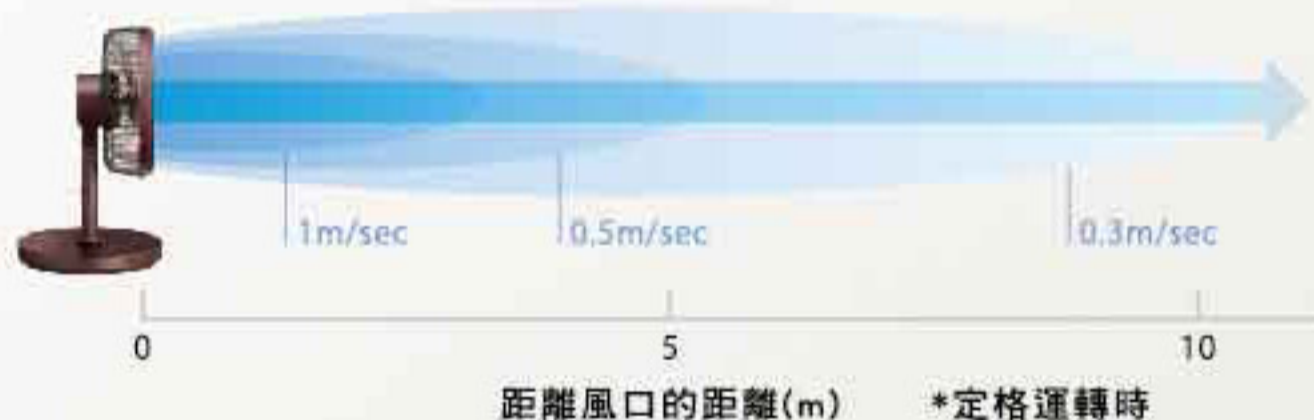

長距離氣流護蓋

導流曲線方向與扇葉轉向相反，藉此抑制氣流溢散，提高整流效果。

可送風至10公尺外！※

自在，多向風流。

3D

3D立體擺動

俯仰與左右擺頭動作交互搭配、全方位送風，適用於循環室內空氣與室內晾衣。

180°

左右180°擺動

左右送風角度大幅提升至180°^{※3}，三段式角度調節(50°、90°、180°)，讓所有人都能享受舒服的風。^{※3}左方向90°+右方向90°

100°

上下100°擺動

俯仰角度最廣可達100°^{※4}，兩段式調節(50°、100°)，能朝正上方送風，適用於循環室內空氣，搭配使用冷暖氣，效果更佳。^{※4}上方向90°+下方向10°

便利雙用途

輕鬆調節高度、改變用法，隨心放置。

涼風用

— 一年四季隨心所欲 —

R12A-DW

R12A-DW-MR R12A-DW-IV

- 1 特殊扇葉設計，超靜音送風 強力運轉時只有30分貝，靜如無聲。
- 2 集中氣流，遠距離送風 逆旋扇蓋集中氣流不逸散，最遠可送風10公尺。
- 3 自在角度，多樣運用 自在變換吹風角度與高度，配合多種生活情境。

三菱電機電風扇規格表

型號		R12A-DW
產品	DC馬達風扇 兩用 附專屬遙控器	 (MR) 褐紅 (IV) 象牙白
	馬達	●
	全閉型馬達	●
高度	高度調整 (mm)	580 ⇄ 1,020
	兩用構造	●
扇葉／風	EXTRE翼尖整流扇	●
	扇葉數量 (片)	7
	長距氣流護蓋	●
	風量調節	5段
	最靜音運轉※5 (dB)	● (約12)
	自然風	●
擺頭	3D立體擺頭	●
	左右擺頭角度	3段：50°、90°、180°
	上下擺頭角度	2段：上：90° / 下：10°
	上下角度調節	上：40° / 下：10°
	擺頭遙控功能	上：0°~90° / 下：0°~10°
	遙控器調整擺頭方向	●
定時器	定時開啟	2 / 4 / 6小時
	定時關閉	1 / 2 / 4 / 6小時
	休眠定時	●
其他	組裝簡易	● (3個主要部件)
	大按鈕	●
	兒童安全鎖	●
	熄燈&消音	●
	記憶功能※6	●
規格	額定電力〈強〉(50Hz/60Hz・W)	15
	最大運轉音量 (dB)	30
	扇葉尺寸 (cm)	30
	產品重量 (kg)	5.8
	電線長度 (m)	1.9
	機身尺寸 (寬×深×高度・mm)	370×370×580・1,020
	包裝尺寸 (寬×長深×高度・mm)	386×619×264