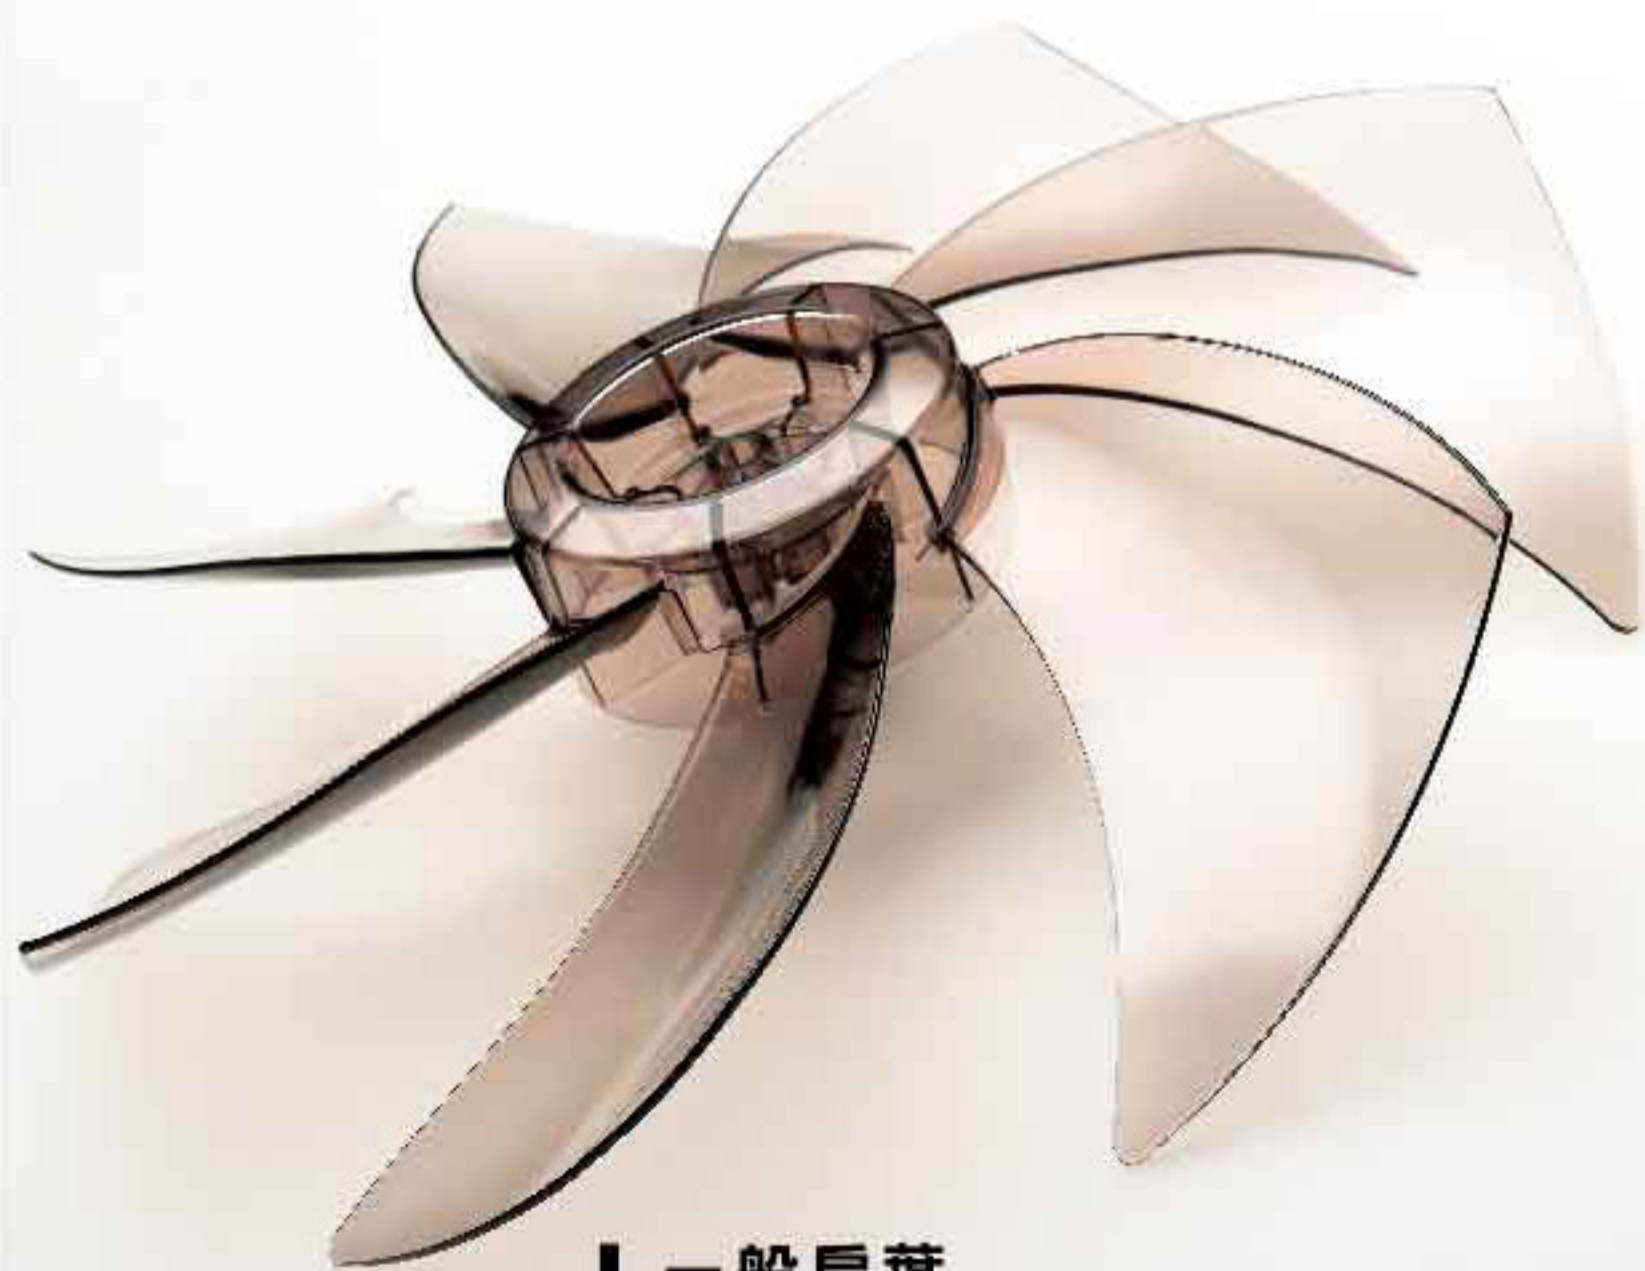

長距離氣流護蓋

導流曲線方向與扇葉轉向相反，藉此抑制氣流溢散，提高整流效果。

可送風至10公尺外！※

自在，多向風流。

3D

3D立體擺動

俯仰與左右擺頭動作交互搭配、全方位送風，適用於循環室內空氣與室內晾衣。

180°

左右180°擺動

左右送風角度大幅提升至180°^{※3}，三段式角度調節(50°、90°、180°)，讓所有人都能享受舒服的風。^{※3}左方向90°+右方向90°

100°

上下100°擺動

俯仰角度最廣可達100°^{※4}，兩段式調節(50°、100°)，能朝正上方送風，適用於循環室內空氣，搭配使用冷暖氣，效果更佳。^{※4}上方向90°+下方向10°

便利雙用途

輕鬆調節高度、改變用法，隨心放置。

涼風用

空氣循環用

安靜，不擾日常。

為了使送風更加安靜，「SEASONS」導入航空飛機的降噪技術。
採用7片EXTRA翼尖整流扇，抑制風扇外緣氣流變動，減低運轉噪音。

強力運轉時

最靜音運轉

※1 運轉風量最大時(無上下左右擺頭)的狀態。※2 運轉風量最小時(無上下左右擺頭)的狀態。

EXTRA 翼尖整流扇。

一般扇葉

扇葉外緣尾端朝著風的沉降方向彎曲，氣流急促改變，進而產生噪音。

前端採用圓滑曲線的翼尖帆形狀設計，藉此抑制產生噪音的氣旋變動。

EXTRA 翼尖整流扇

扇葉外緣尾端曲線朝著揚風向緩緩彎曲，氣旋擾動漸弱，實現低噪音化。

和風，舒享四季。

結合電風扇與循環扇，可搭配用途自在變換。
一年四季都可以使用，創造全面性的舒適生活。

炎炎夏日搭配冷氣使用
加強冷氣效率省電又環保

夏