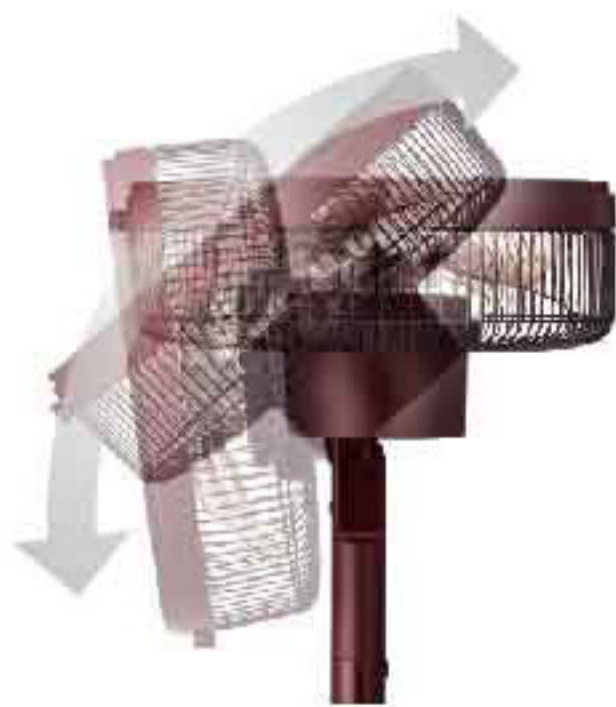

長距離氣流護蓋

導流曲線方向與扇葉轉向相反，藉此抑制氣流溢散，提高整流效果。

可送風至10公尺外！※

自在，多向風流。

3D

3D立體擺動

俯仰與左右擺頭動作交互搭配、全方位送風，適用於循環室內空氣與室內晾衣。

180°

左右180°擺動

左右送風角度大幅提升至180°^{※3}，三段式角度調節(50°、90°、180°)，讓所有人都能享受舒服的風。^{※3}左方向90°+右方向90°

100°

上下100°擺動

俯仰角度最廣可達100°^{※4}，兩段式調節(50°、100°)，能朝正上方送風，適用於循環室內空氣，搭配使用冷暖氣，效果更佳。^{※4}上方向90°+下方向10°

便利雙用途

輕鬆調節高度、改變用法，隨心放置。

涼風用

空氣循環用

安靜，不擾日常。

為了使送風更加安靜，「SEASONS」導入航空飛機的降噪技術。
採用7片EXTRA翼尖整流扇，抑制風扇外緣氣流變動，減低運轉噪音。

強力運轉時

最靜音運轉

※1 運轉風量最大時(無上下左右擺頭)的狀態。※2 運轉風量最小時(無上下左右擺頭)的狀態。

EXTRA 翼尖整流扇。

一般扇葉

扇葉外緣尾端朝著風的沉降方向彎曲，氣流急促改變，進而產生噪音。

前端採用圓滑曲線的翼尖帆形狀設計，藉此抑制產生噪音的氣旋變動。

EXTRA 翼尖整流扇

扇葉外緣尾端曲線朝著揚風向緩緩彎曲，氣旋擾動漸弱，實現低噪音化。

和風，舒享四季。

結合電風扇與循環扇，可搭配用途自在變換。
一年四季都可以使用，創造全面性的舒適生活。

炎炎夏日搭配冷氣使用
加強冷氣效率省電又環保

夏