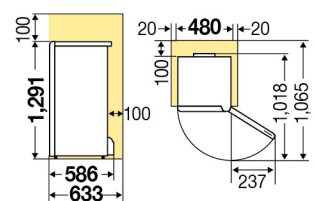

三菱電機直立式冷凍櫃

NEW

小巧機身大容量

144L

MF-U14P-W-C

純淨白(W)

高1,291mm

EF值6.7L/kwh/月

寬480×深586×高1291(mm)

裝設空間(單位:mm)

重量36kg

最小裝設空間會依據裝設條件而不同，請預留比指定值更多的空間。

寬480mm
144L

純淨白(W)

MF-U14P-W-C (1門)

- ◆ 寬48cm小巧大容量
- ◆ 直立式冷凍櫃